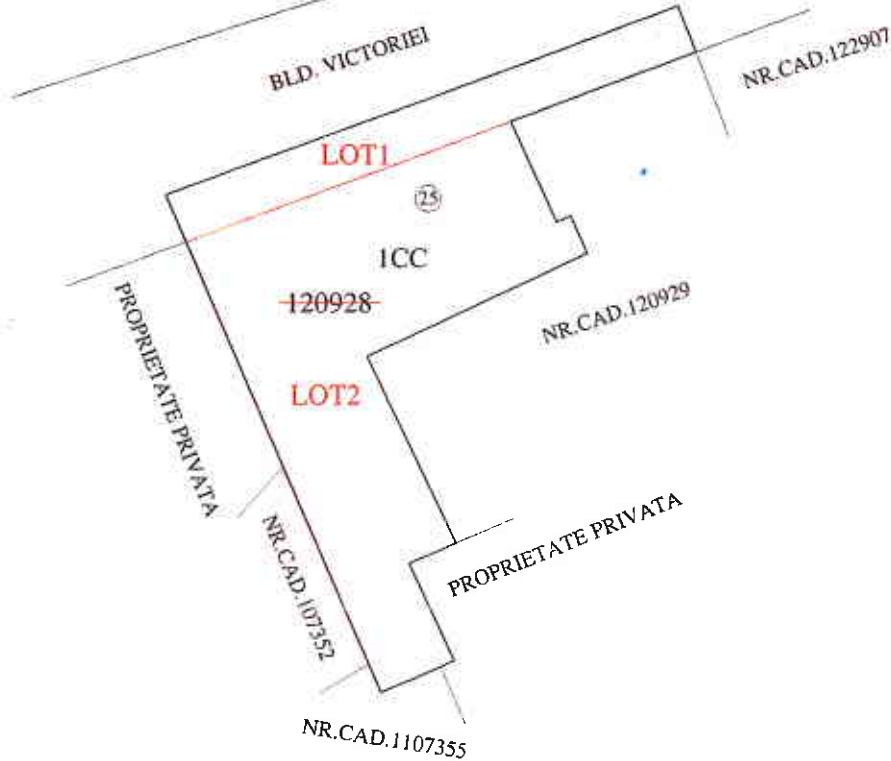

PLAN DE AMPLASAMENT SI DELIMITARE A IMOBILULUI
cu propunerea de dezlipire
Scara 1:500

Nr. Cadastral:	Suprafata masurata:	Adresa imobilului	
120928	519 mp	Loc.Baia Mare, Str. Victoriei, nr. 25	
Cartea Funciara nr.:	120928-Baia Mare	U.A.T.:	BAIA MARE

2 IMOBILE - INTRAVILAN

685650

392950

Tabel de miscare parcelara pentru dezlipire imobil

SITUATIA ACTUALA (Inainte de dezlipire)				SITUATIA VIITOARE (dupa de dezlipire)				
Nr. CAD.	suprafata (mp)	Categoria de folosinta	Descrierea Imobilului	Nr. CAD.	Nr. LOT	suprafata (mp)	Categoria de folosinta	Descrierea Imobilului
120928	519	CC	STATUL ROMAN		LOT 1	118	CC	MUNICIPIUL BAIA MARE. DOMENIUL PUBLIC
					LOT 2	401	CC	STATUL ROMAN
TOTAL:	519					519		